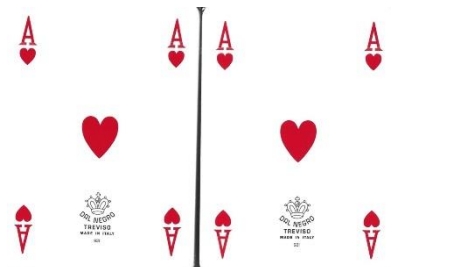

# Mazzo: UNIFIX

Tipo: Singolo  Doppio

## Dorso:

**Semi:** *Classico doppio mazzo di carte da gioco, edito dalla DAL NEGRO ancora sigillato ma che, salvo errore, dovrebbe essere dotato di semi francesi standard d ha il brand di un'Azienda che si occupa di carpenteria strutturale in legno con sede a Terlano (BZ), ma sono state inviate dal Sig. Giorgio Gorreri della SIMED di Gropello Cairoli (PV) che le ha avute in omaggio da un suo fornitore::*

:

**Contenitore:** *Entrambi i due mazzi sono in un contenitore in plastica rigida bianca, , il tutto contenuto in una scatola in cartoncino che ha il fronte come dall'immagine qui sotto raffigurata (con la consueta riduzione a 35/100°) con, sul retro, la riproduzione dei Dorsi delle carte stesse:*